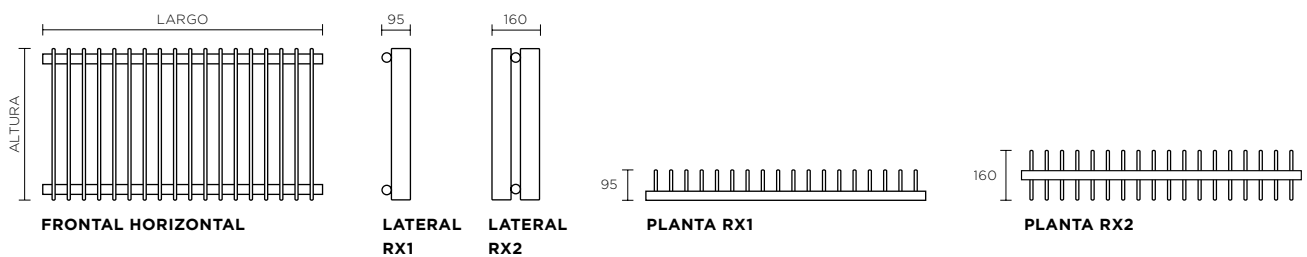

ESPECIFICACIONES TÉCNICAS

DESCRIPCIÓN

El éxito de ventas RUNTAL RX seduce por su aspecto sobrio y su gran capacidad de variación. Ideal para edificios que requieran un sistema de calefacción de reacción inmediata en términos de emisión de calor o que planteen estrictos requisitos en cuanto a higiene. Los estilizados tubos de sección oval plana de 8 mm de ancho dan como resultado unos grandes espacios intermedios transparentes. De esta forma dejan pasar una mayor cantidad de luz si se colocan delante de cristales. Pueden seleccionarse 12 distancias entre elementos, lo que garantiza una planificación flexible y una integración discreta del radiador en la estancia. RUNTAL RX se calienta de manera muy rápida gracias a su reducido volumen de agua interno. Debido a su fina estructura, resulta ideal para ejercer una doble función como separador/radiador. Puede realizarse prácticamente cualquier versión.

DATOS TÉCNICOS

Denominación comercial	RX1/RX2
Altura	Véase lista de precios
Ancho/Largo	Véase lista de precios
Distancias de los elementos	30/35/40/45/50/55/60/65/70/80/90/100 mm
Conexiones	Para calefacción central por agua caliente, diversas posibilidades de conexión conforme a la lista de precios
Válvulas	Véase lista de precios de accesorios
Color	Pintura en polvo, disponible en todos los colores de la carta de colores de Runtal
Rendimiento térmico	Véase lista de precios
Norma	CE