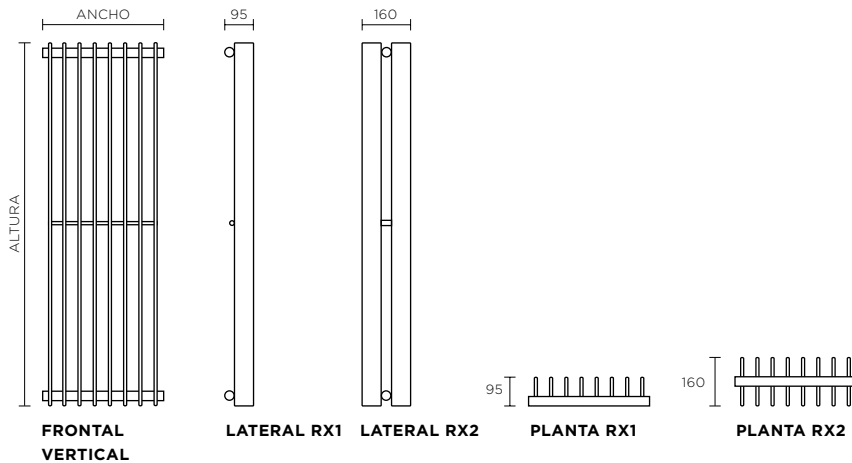

ESPECIFICACIONES TÉCNICAS

DESCRIPCIÓN

El éxito de ventas RUNTAL RX seduce por su aspecto sobrio y su gran capacidad de variación. Ideal para edificios que requieran un sistema de calefacción de reacción inmediata en términos de emisión de calor o que planteen estrictos requisitos en cuanto a higiene. Los estilizados tubos de sección oval plana de 8 mm de ancho dan como resultado unos grandes espacios intermedios transparentes. De esta forma dejan pasar una mayor cantidad de luz si se colocan delante de cristales. Pueden seleccionarse 12 distancias entre elementos, lo que garantiza una planificación flexible y una integración discreta del radiador en la estancia. RUNTAL RX se calienta de manera muy rápida gracias a su reducido volumen de agua interno. Debido a su fina estructura, resulta ideal para ejercer una doble función como separador/radiador. Puede realizarse prácticamente cualquier versión.

DATOS TÉCNICOS

Denominación comercial	RX1/RX2
Altura	Véase lista de precios
Ancho/Largo	Véase lista de precios
Distancias de los elementos	30/35/40/45/50/55/60/65/70/80/90/100 mm
Conexiones	Para calefacción central por agua caliente, diversas posibilidades de conexión conforme a la lista de precios
Válvulas	Véase lista de precios de accesorios
Color	Pintura en polvo, disponible en todos los colores de la carta de colores de Runtal
Rendimiento térmico	Véase lista de precios
Norma	CE