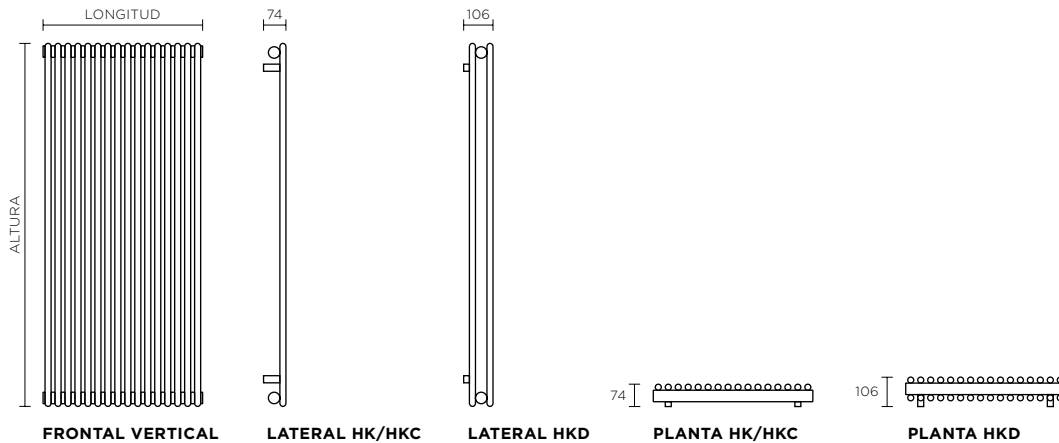

ESPECIFICACIONES TÉCNICAS

DESCRIPCIÓN

El Runtal KX es un radiador con gran variabilidad que se adapta a las posibilidades de instalación más diversas en todas las circunstancias constructivas. Está disponible en numerosas variantes, vertical u horizontal, en modelo sencillo o doble, en todos los colores de la carta de colores de Runtal, así como cromado. Además existe la posibilidad de múltiples modelos especiales como, por ejemplo, su uso como separador de ambientes o las variantes curvas.

DATOS TÉCNICOS

Denominación comercial	VK (horizontal sencillo) VKD (horizontal doble) HK (vertical sencillo) HKD (vertical doble) HKC (vertical sencillo, cromado) VKC (horizontal sencillo, cromado)
Altura	VK/VKD: 218-812 mm HK/HKD: 600-2200 mm HKC: 600-2000 mm
Longitud	VK/VKD: 500-3000 mm HK/HKD: 218-812 mm HKC: 330-924 mm VKC: 600-2000 mm
Conexiones	Para calefacción central por agua caliente, múltiples posibilidades de conexión según tarifa
Válvulas	Véase la tarifa, apartado válvulas
Color	Cromado, con pintura en polvo disponible en todos los colores de la carta de colores de Runtal
Rendimiento térmico	183-4812 vatios
Norma	CE