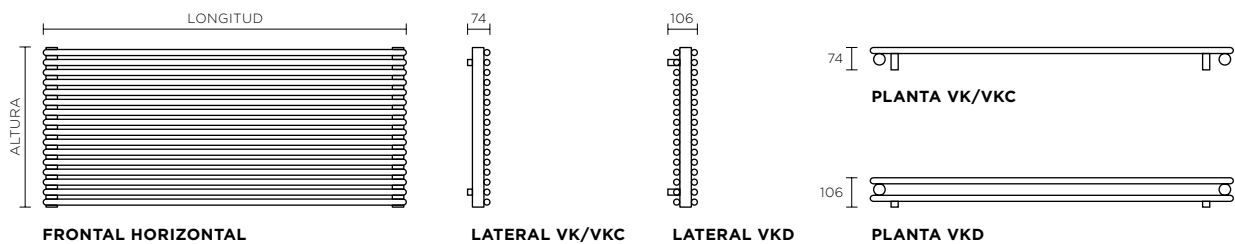

ESPECIFICACIONES TÉCNICAS

DESCRIPCIÓN

El Runtal KX es un radiador con gran variabilidad que se adapta a las posibilidades de instalación más diversas en todas las circunstancias constructivas. Está disponible en numerosas variantes, vertical u horizontal, en modelo sencillo o doble, en todos los colores de la carta de colores de Runtal, así como cromado. Además existe la posibilidad de múltiples modelos especiales como, por ejemplo, su uso como separador de ambientes o las variantes curvas.

DATOS TÉCNICOS

Denominación comercial	VK (horizontal sencillo) VKD (horizontal doble) HK (vertical sencillo) HKD (vertical doble) HKC (vertical sencillo, cromado) VKC (horizontal sencillo, cromado)
Altura	VK/VKD: 218-812 mm HK/HKD: 600-2200 mm HKC: 600-2000 mm
Longitud	VK/VKD: 500-3000 mm HK/HKD: 218-812 mm HKC: 330-924 mm VKC: 600-2000 mm
Conexiones	Para calefacción central por agua caliente, múltiples posibilidades de conexión según tarifa
Válvulas	Véase la tarifa, apartado válvulas
Color	Cromado, con pintura en polvo disponible en todos los colores de la carta de colores de Runtal
Rendimiento térmico	183-4812 vatios
Norma	CE