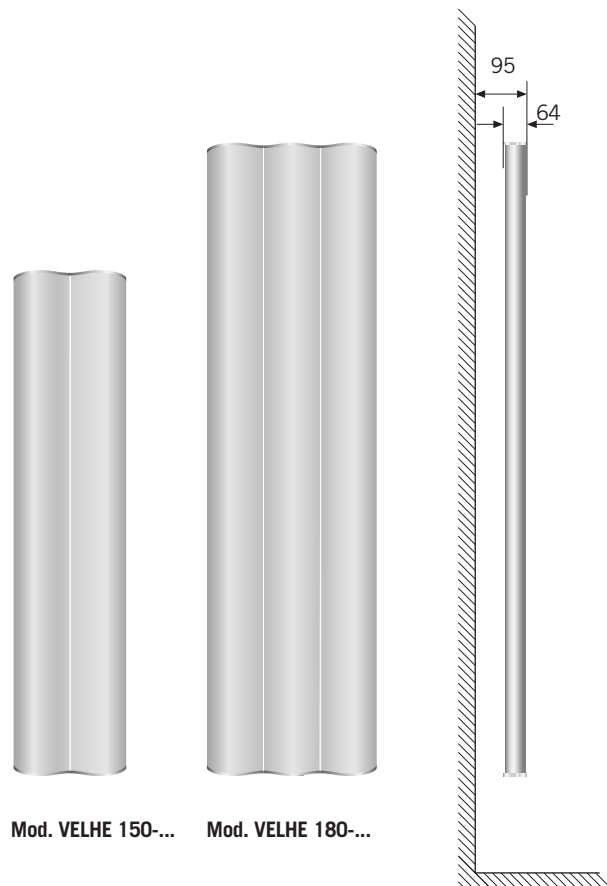

**runtal** *velum hábitat*

Mod. VELHE 150-...

Mod. VELHE 180-...

**Materiales:** Cuerpo interior de acero y frontal de aluminio.

**Acabados:** Los frontales están disponibles en: blanco estándar 0603 (Ral 9016), en toda la gama de la carta de colores Runtal y en Aluminio Anodizado.

# runtal *velum hábitat*

Longitud mm	Altura mm	Peso kg	Modelo	Potencia eléctrica W	PVP € Color blanco Ral. 9016	PVP € Color Classic / Trendy	PVP € Color Metal Look
Colores							
302	1.510	10,1	VELHE 150-030	500	<b>1.300,88</b>	<b>1.496,01</b>	<b>1.626,10</b>
302	1.810	11,6	VELHE 180-030	600	<b>1.528,02</b>	<b>1.757,22</b>	<b>1.910,02</b>
454	1.510	14,2	VELHE 150-045	750	<b>1.589,97</b>	<b>1.828,46</b>	<b>1.987,46</b>
454	1.810	16,6	VELHE 180-045	900	<b>1.631,26</b>	<b>1.875,95</b>	<b>2.039,08</b>
606	1.510	18,3	VELHE 150-060	1.000	<b>1.920,35</b>	<b>2.208,40</b>	<b>2.400,44</b>
606	1.810	21,6	VELHE 180-060	1.200	<b>2.044,24</b>	<b>2.350,88</b>	<b>2.555,30</b>

Longitud mm	Altura mm	Peso kg	Modelo	Potencia eléctrica W	PVP € Aluminio Anodizado
Aluminio Anodizado					
302	1.510	10,1	VELHE 150-030	500	<b>1.496,01</b>
302	1.810	11,6	VELHE 180-030	600	<b>1.757,22</b>
454	1.510	14,2	VELHE 150-045	750	<b>1.828,46</b>
454	1.810	16,6	VELHE 180-045	900	<b>1.875,95</b>
606	1.510	18,3	VELHE 150-060	1.000	<b>2.208,40</b>
606	1.810	21,6	VELHE 180-060	1.200	<b>2.350,88</b>

## **Modelo vertical**