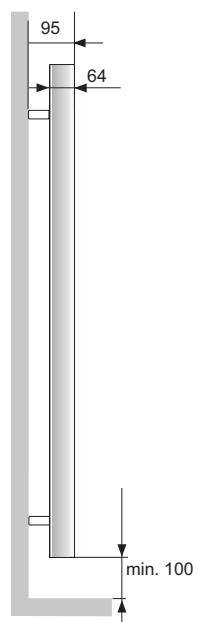

# runtal *velum hábitat*

Longitud mm	Altura mm	Peso kg	Modelo	Potencia eléctrica W	PVP € Color blanco Ral. 9016	PVP € Color Classic / Trendy	PVP € Color Metal Look
Colores							
302	1.510	10,1	VELHE 150-030	500	<b>1.300,88</b>	<b>1.496,01</b>	<b>1.626,10</b>
302	1.810	11,6	VELHE 180-030	600	<b>1.528,02</b>	<b>1.757,22</b>	<b>1.910,02</b>
454	1.510	14,2	VELHE 150-045	750	<b>1.589,97</b>	<b>1.828,46</b>	<b>1.987,46</b>
454	1.810	16,6	VELHE 180-045	900	<b>1.631,26</b>	<b>1.875,95</b>	<b>2.039,08</b>
606	1.510	18,3	VELHE 150-060	1.000	<b>1.920,35</b>	<b>2.208,40</b>	<b>2.400,44</b>
606	1.810	21,6	VELHE 180-060	1.200	<b>2.044,24</b>	<b>2.350,88</b>	<b>2.555,30</b>

Longitud mm	Altura mm	Peso kg	Modelo	Potencia eléctrica W	PVP € Aluminio Anodizado
Aluminio Anodizado					
302	1.510	10,1	VELHE 150-030	500	<b>1.496,01</b>
302	1.810	11,6	VELHE 180-030	600	<b>1.757,22</b>
454	1.510	14,2	VELHE 150-045	750	<b>1.828,46</b>
454	1.810	16,6	VELHE 180-045	900	<b>1.875,95</b>
606	1.510	18,3	VELHE 150-060	1.000	<b>2.208,40</b>
606	1.810	21,6	VELHE 180-060	1.200	<b>2.350,88</b>

## **Modelo vertical**