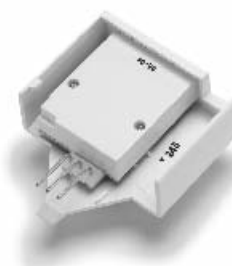

Longitud mm	Altura mm	Peso kg	Modelo	Potencia eléctrica W	PVP € Aluminio Anodizado
Aluminio Anodizado					
302	1.510	10,1	VELHE 150-030	500	<b>1.496,01</b>
302	1.810	11,6	VELHE 180-030	600	<b>1.757,22</b>
454	1.510	14,2	VELHE 150-045	750	<b>1.828,46</b>
454	1.810	16,6	VELHE 180-045	900	<b>1.875,95</b>
606	1.510	18,3	VELHE 150-060	1.000	<b>2.208,40</b>
606	1.810	21,6	VELHE 180-060	1.200	<b>2.350,88</b>

## Conexión al sistema **hábitat**

*runtal velum hábitat*, además de funcionar como radiador independiente, puede conectarse al *sistema hábitat*. Para esto sólo necesita el accesorio *hábitat insert*. Ver página 54.