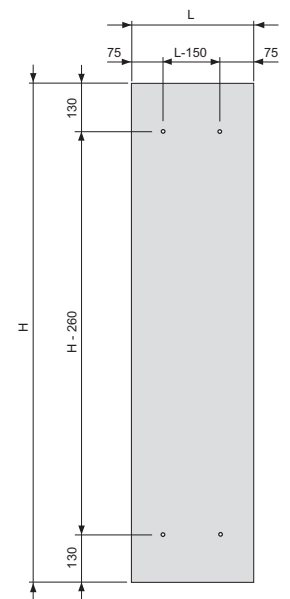

Longitud mm	Altura mm	Peso kg	Modelo	Potencia eléctrica W	PVP € Aluminio Anodizado
Aluminio Anodizado					
302	1.510	10,1	VELHE 150-030	500	<b>1.496,01</b>
302	1.810	11,6	VELHE 180-030	600	<b>1.757,22</b>
454	1.510	14,2	VELHE 150-045	750	<b>1.828,46</b>
454	1.810	16,6	VELHE 180-045	900	<b>1.875,95</b>
606	1.510	18,3	VELHE 150-060	1.000	<b>2.208,40</b>
606	1.810	21,6	VELHE 180-060	1.200	<b>2.350,88</b>

## **Modelo vertical**