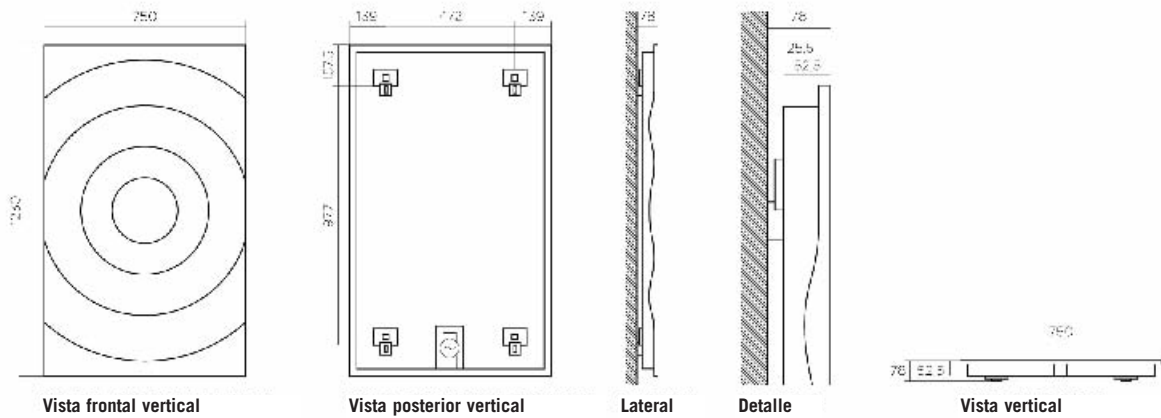

runtal *splash*

Especificaciones: Radiador eléctrico.

Acabados: Color parte frontal: Corian®, Glacier White. Color del marco: RAL 9016.

Accesorios de montaje: En el tono de color del radiador.

Plazo de entrega: Entregas de 3 a 5 semanas.

Las fotografías son puramente indicativas.
Para seleccionar los acabados consulte los muestrarios, y para los colores, consulte la carta de colores Runtal.

Longitud mm	Altura mm	Modelo	Potencia eléctrica W	PVP €
Modelo vertical				
750	1.230	SPAE-120-075/BP	750	1.875,00
Modelo horizontal				
1.230	750	SPAE-120-075/BP	750	1.875,00