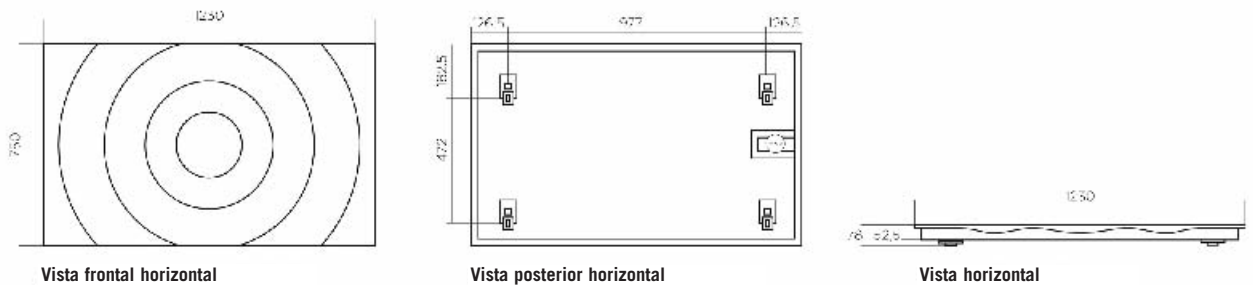

runtal *splash*

Especificaciones: Radiador eléctrico.

Acabados: Color parte frontal: Corian®, Glacier White. Color del marco: RAL 9016.

Accesorios de montaje: En el tono de color del radiador.

Plazo de entrega: Entregas de 3 a 5 semanas.

Las fotografías son puramente indicativas.
Para seleccionar los acabados consulte los muestrarios, y para los colores, consulte la carta de colores Runtal.

Longitud mm	Altura mm	Modelo	Potencia eléctrica W	PVP €
Modelo vertical				
750	1.230	SPAE-120-075/BP	750	1.875,00
Modelo horizontal				
1.230	750	SPAE-120-075/BP	750	1.875,00