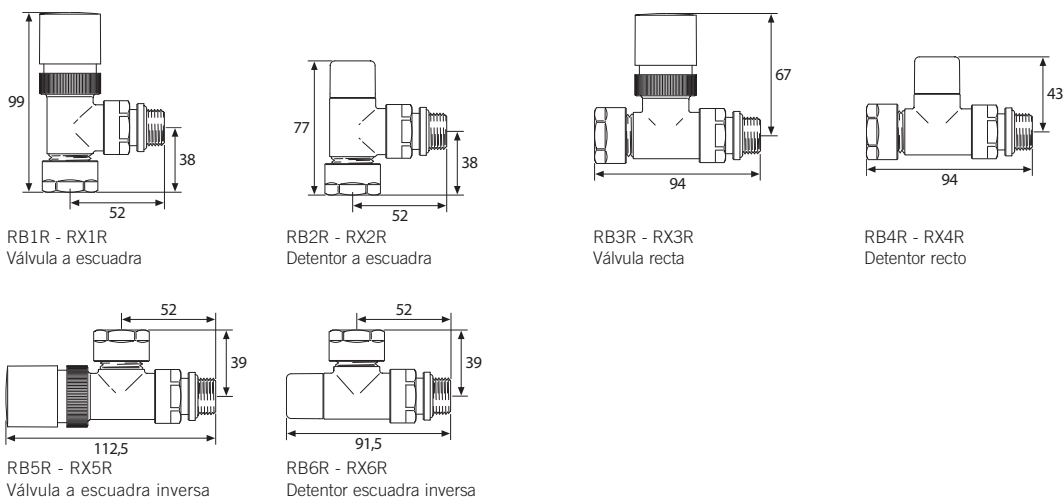

runtal *radval*

Válvulas + detentor