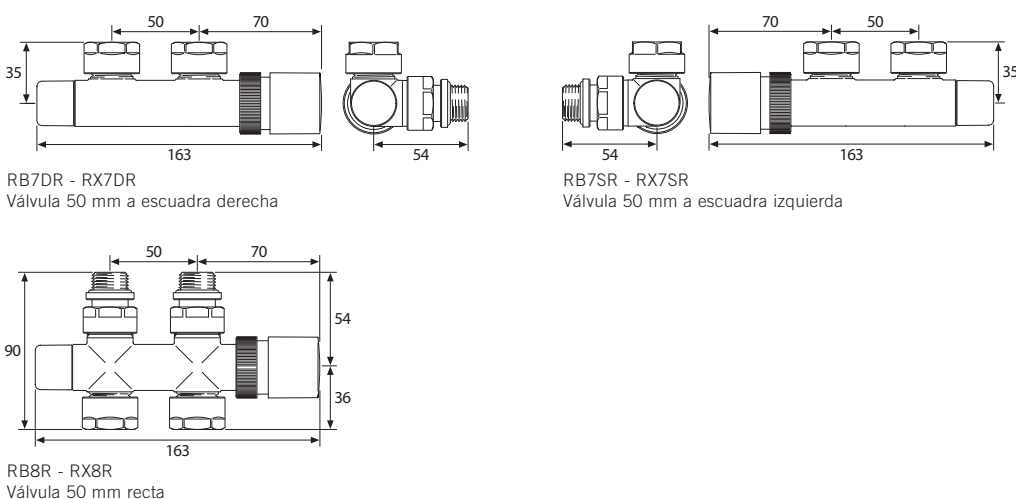

Válvulas bitubo de 50 mm entre ejes