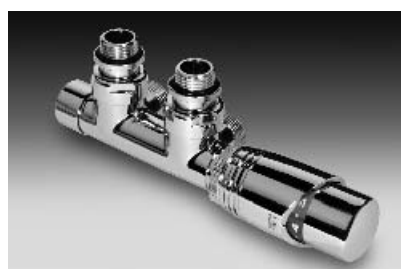

**runtal** *radval*

Válvulas más detentor a escuadra en color blanco y cromado

Válvulas más detentor rectos en color blanco y cromado

Válvulas más detentor a escuadra inversa en color blanco y cromado

Válvulas bitubo de 50 mm en color blanco y cromado

Válvulas monotubo verticales en color blanco y cromado

Válvulas monotubo horizontales en color blanco y cromado

Válvulas mono-bitubo de 50 mm únicamente en cromado

## Válvulas bitubo de 50 mm entre ejes

## Válvulas mono-bitubo de 50 mm entre ejes