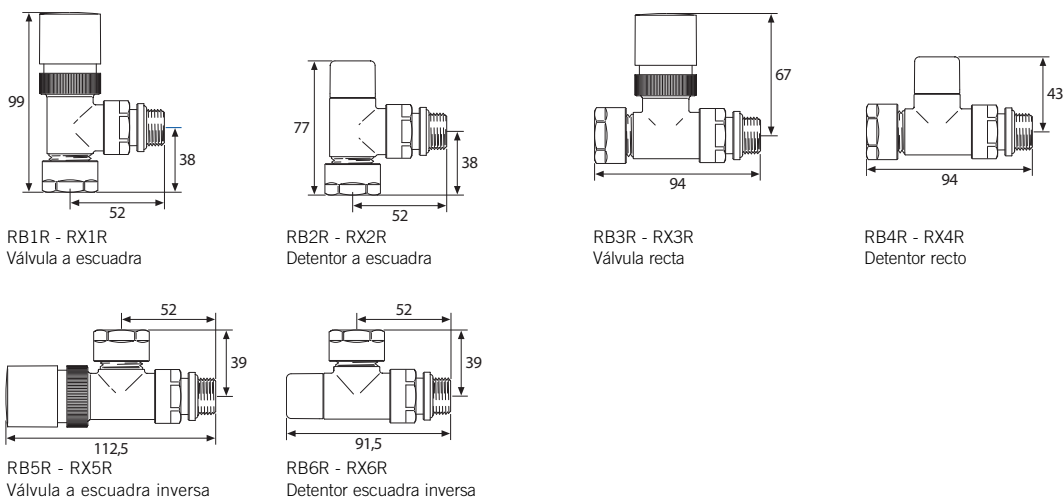

runtal *radval*

Válvulas + detentor