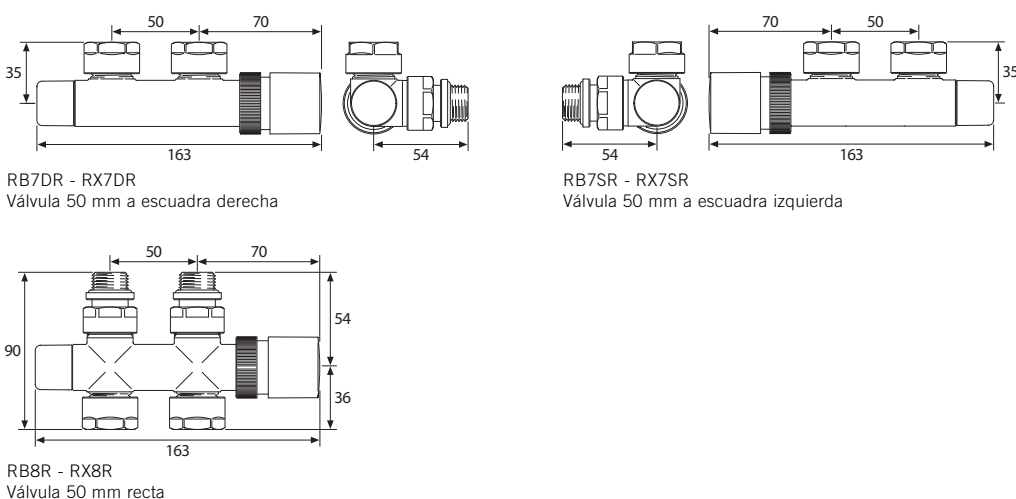

Válvulas bitubo de 50 mm entre ejes