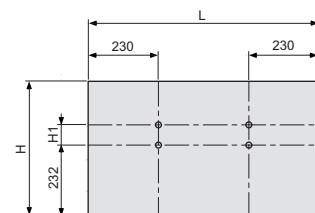

Modelo horizontal

TVXD H = 442, H1 = 68
H = 590, H1 = 216

Kit de montaje

En el embalaje del radiador se incluye un kit de montaje. El kit de montaje se compone de:

- Instrucciones de montaje
- Soportes
- Tornillos, arandelas y tacos.