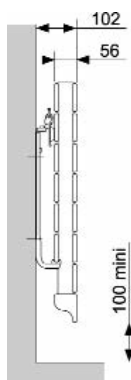

Modelo horizontal

TVXD H = 442, H1 = 68
H = 590, H1 = 216

Kit de montaje

En el embalaje del radiador se incluye un kit de montaje. El kit de montaje se compone de:

- Instrucciones de montaje
- Soportes
- Tornillos, arandelas y tacos.