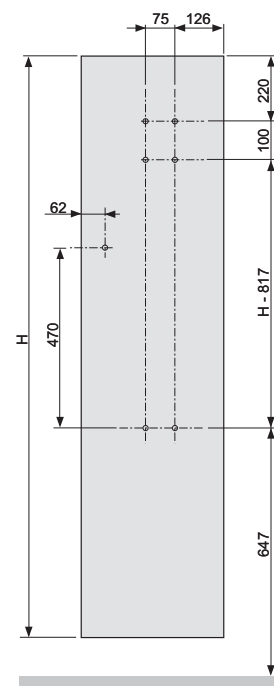

Modelo vertical

Kit de montaje

En el embalaje del radiador se incluye un kit de montaje. El kit de montaje se compone de:

- Instrucciones de montaje
- Soportes
- Tornillos, arandelas y tacos.