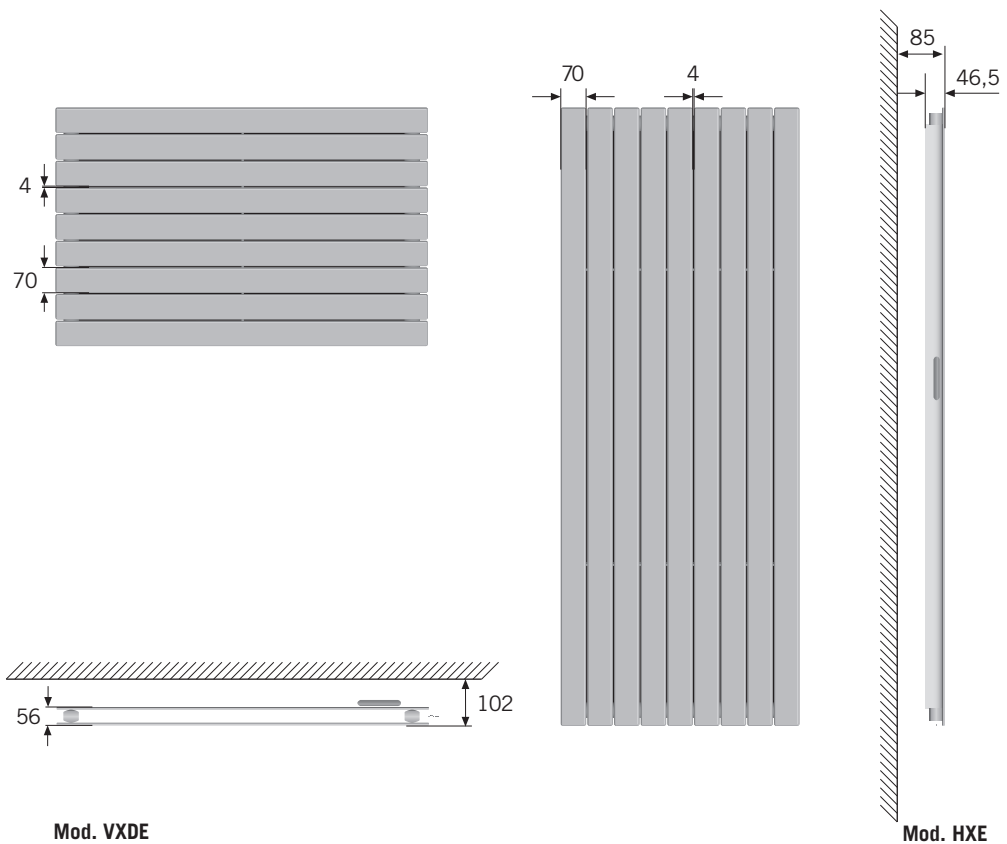

runtal *jet-x hábitat*

runtal *jet-x hábitat*

Unidad de control: *runtal jet-x hábitat* incorpora de serie la unidad de control Hábitat. Ver página 49.

Descripción: Inconfundible estructura de tubos de acero ultraplano de 7cm separados entre sí, que produce un máximo aprovechamiento de la superficie del radiador. Tanto horizontales como verticales, son capaces de formar parte de una ambiente, confundiéndose con el entorno o bien contrastando colores y formas, convirtiéndose entonces en un elemento principal de decoración.

runtal *jet-x hábitat*

Longitud mm	Altura mm	Peso kg	Modelo	Potencia eléctrica W	PVP € color blanco Ral. 9016	PVP € color Clasic / Trendy	PVP € color Metal Look
Modelos horizontales							
800	442	21,50	VXDE 042-080	750	853,30	981,29	1.066,62
800	590	28,70	VXDE 056-080	1.000	880,86	1.012,99	1.101,08
1.100	442	28,30	VXDE 042-110	1.000	877,27	1.008,86	1.096,59
1.100	590	38,50	VXDE 056-110	1.250	882,06	1.014,37	1.102,58
1.300	590	44,80	VXDE 056-130	1.500	961,16	1.105,33	1.201,45
1.500	442	37,70	VXDE 042-150	1.500	1.066,62	1.226,62	1.333,28
1.500	590	50,40	VXDE 056-150	2.000	1.130,14	1.299,66	1.412,68

Modelos en stock: plazo de entrega inmediato.

Longitud mm	Altura mm	Peso kg	Modelo	Potencia eléctrica W	PVP € color blanco Ral. 9016	PVP € color Clasic / Trendy	PVP € color Metal Look
Modelos verticales							
301	2.017	26,00	HXE 200-028/HF	750	832,93	957,86	1.041,16
449	1.817	32,00	HXE 180-042/HF	1.000	848,51	975,78	1.060,63
375	2.017	31,00	HXE 200-035/HF	1.000	858,09	986,81	1.072,62
523	2.017	40,00	HXE 200-049/HF	1.250	925,21	1.063,99	1.156,51
597	1.817	40,00	HXE 180-056/HF	1.500	971,95	1.117,74	1.214,93
597	2.017	44,00	HXE 200-056/HF	1.500	986,33	1.134,28	1.232,91
745	2.017	53,00	HXE 200-070/HF	2.000	1.102,58	1.267,96	1.378,22