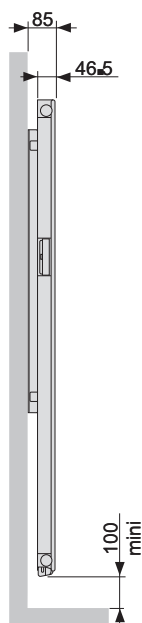

Modelo vertical

Kit de montaje

En el embalaje del radiador se incluye un kit de montaje. El kit de montaje se compone de:

- Instrucciones de montaje
- Soportes
- Tornillos, arandelas y tacos.