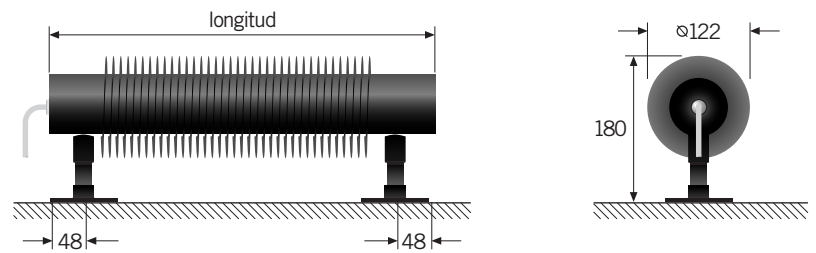

**runtal** *flow form*

**Especificaciones:** Radiador de acero eléctrico.

**Acabados:** Blanco, Matt Black, Argenta y Cromado.

**Unidad de control:** Incorpora un termostato interior de seguridad sin unidad de control exterior.

**Plazo de entrega:** Todas las referencias en stock. Ver página 58.

Las fotografías son puramente indicativas.  
Para seleccionar los acabados consulte los muestrarios, y para los colores, consulte la carta de colores Runtal.

Longitud mm	Altura mm	Peso kg	Modelo	Potencia eléctrica W	PVP € Color blanco Ral. 9016	PVP € Color Matt Black	PVP € Color Argenta	PVP € Cromado
Color								
1.000	180	24	YFFRE 100-012	500	<b>948,38</b>	<b>948,38</b>	<b>1.088,83</b>	<b>1.095,28</b>
1.500	180	36	YFFRE 150-012	750	<b>1.188,05</b>	<b>1.188,05</b>	<b>1.364,59</b>	<b>1.360,72</b>
2.000	180	48	YFFRE 200-012	1.000	<b>1.449,63</b>	<b>1.449,63</b>	<b>1.666,11</b>	<b>1.680,28</b>