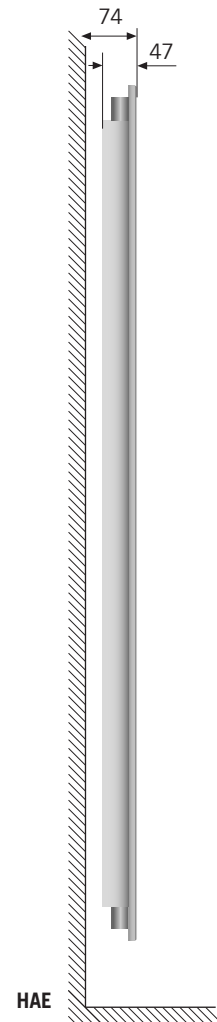

runtal *arteplano hábitat*

Materiales: Cuerpo interior de acero y frontal en diversos materiales.

Acabados: Los frontales están disponibles en: blanco estándar 0603 (RAL 9016) y en toda la gama de la carta de colores Runtal, Aluminio Anodizado, Inox Satinado.

Unidad de control: *runtal arteplano hábitat* incorpora de serie la unidad de control HÁBITAT. Ver página 60.

Características: *runtal arteplano* responde a la evolución de los proyectos y diseños del Zehnder Group Design Center, que lo han revestido de frontales creativos e inusuales. Su corazón está elaborado sólidamente en acero, con un cuerpo de tubos de 7 cm y la garantía de la tecnología más avanzada. *runtal arteplano* se distingue por su diseño pulcro, fruto de la aplicación de tecnología de vanguardia, donde cada cuerpo del calefactor está ideado como un radiador único, flexible y capaz de adaptarse a las exigencias de la instalación y el espacio en el cual se debe colocar. *runtal arteplano* ha sido reconocido con el premio Design Plus de ISH, Frankfurt.

runtal *arteplano hábitat*

Longitud mm	Altura mm	Peso kg	Modelo	Potencia eléctrica W	PVP € color blanco Ral. 9016	PVP € color Classic / Trendy	PVP € color Metal Look
Colores							
410	1.945	37,4	HAE 195 - 040/FF	1.000	1.910,55	2.197,14	2.388,19
510	1.945	44,8	HAE 195 - 050/FF	1.250	1.960,02	2.254,02	2.450,03
610	1.945	52,9	HAE 195 - 060/FF	1.500	2.023,63	2.327,17	2.529,53

Longitud mm	Altura mm	Peso kg	Modelo	Potencia eléctrica W	PVP € Aluminio Anodizado Frontal Inox
Acabados especiales					
410	1.945	37,4	HAE 195 - 040/FF	1.000	2.388,19
510	1.945	44,8	HAE 195 - 050/FF	1.250	2.450,03
610	1.945	52,9	HAE 195 - 060/FF	1.500	2.529,53