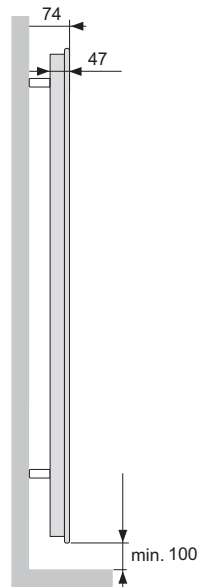

runtal *arteplano hábitat*

Longitud mm	Altura mm	Peso kg	Modelo	Potencia eléctrica W	PVP € color blanco Ral. 9016	PVP € color Classic / Trendy	PVP € color Metal Look
Colores							
410	1.945	37,4	HAE 195 - 040/FF	1.000	1.910,55	2.197,14	2.388,19
510	1.945	44,8	HAE 195 - 050/FF	1.250	1.960,02	2.254,02	2.450,03
610	1.945	52,9	HAE 195 - 060/FF	1.500	2.023,63	2.327,17	2.529,53

Longitud mm	Altura mm	Peso kg	Modelo	Potencia eléctrica W	PVP € Aluminio Anodizado Frontal Inox
Acabados especiales					
410	1.945	37,4	HAE 195 - 040/FF	1.000	2.388,19
510	1.945	44,8	HAE 195 - 050/FF	1.250	2.450,03
610	1.945	52,9	HAE 195 - 060/FF	1.500	2.529,53

Modelos en stock: plazo de entrega inmediato.

Unidad de control

- Mando a distancia con control por radio frecuencia.
- Modo programable con 5 posiciones (Confort, eco, anti-heladas, apagado y auto).
- Pantalla LCD de control.
- Termostato de ambiente electrónico.
- Segundo termostato de seguridad.
- Alimentación del mando a distancia por 2 pilas LR03 incluidas.
- Posibilidad de conexión centralizada con el *sistema hábitat*.

Conexión al sistema hábitat

runtal arteplano hábitat, además de funcionar como radiador independiente, puede conectarse al *sistema hábitat*. La conexión es automática sin la necesidad de incorporar ningún accesorio al radiador.

Modelo vertical

Kit de montaje

En el embalaje del radiador se incluye un kit de montaje.
El kit de montaje se compone de:

- Instrucciones de montaje.
- 4 soportes.