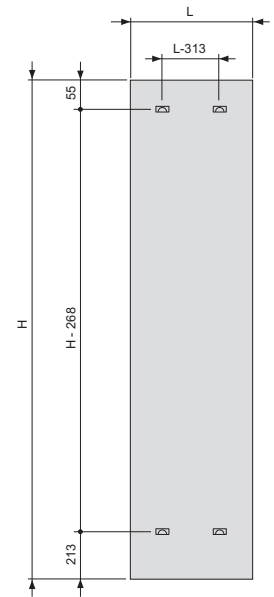

runtal *arteplano hábitat*

Longitud mm	Altura mm	Peso kg	Modelo	Potencia eléctrica W	PVP € color blanco Ral. 9016	PVP € color Classic / Trendy	PVP € color Metal Look
Colores							
410	1.945	37,4	HAE 195 - 040/FF	1.000	1.910,55	2.197,14	2.388,19
510	1.945	44,8	HAE 195 - 050/FF	1.250	1.960,02	2.254,02	2.450,03
610	1.945	52,9	HAE 195 - 060/FF	1.500	2.023,63	2.327,17	2.529,53

Longitud mm	Altura mm	Peso kg	Modelo	Potencia eléctrica W	PVP € Aluminio Anodizado Frontal Inox
Acabados especiales					
410	1.945	37,4	HAE 195 - 040/FF	1.000	2.388,19
510	1.945	44,8	HAE 195 - 050/FF	1.250	2.450,03
610	1.945	52,9	HAE 195 - 060/FF	1.500	2.529,53

Modelos en stock: plazo de entrega inmediato.

Unidad de control

- Mando a distancia con control por radio frecuencia.
- Modo programable con 5 posiciones (Confort, eco, anti-heladas, apagado y auto).
- Pantalla LCD de control.
- Termostato de ambiente electrónico.
- Segundo termostato de seguridad.
- Alimentación del mando a distancia por 2 pilas LR03 incluidas.
- Posibilidad de conexión centralizada con el *sistema hábitat*.

Conexión al sistema hábitat

runtal arteplano hábitat, además de funcionar como radiador independiente, puede conectarse al *sistema hábitat*. La conexión es automática sin la necesidad de incorporar ningún accesorio al radiador.

Modelo vertical

Kit de montaje

En el embalaje del radiador se incluye un kit de montaje.
El kit de montaje se compone de:

- Instrucciones de montaje.
- 4 soportes.